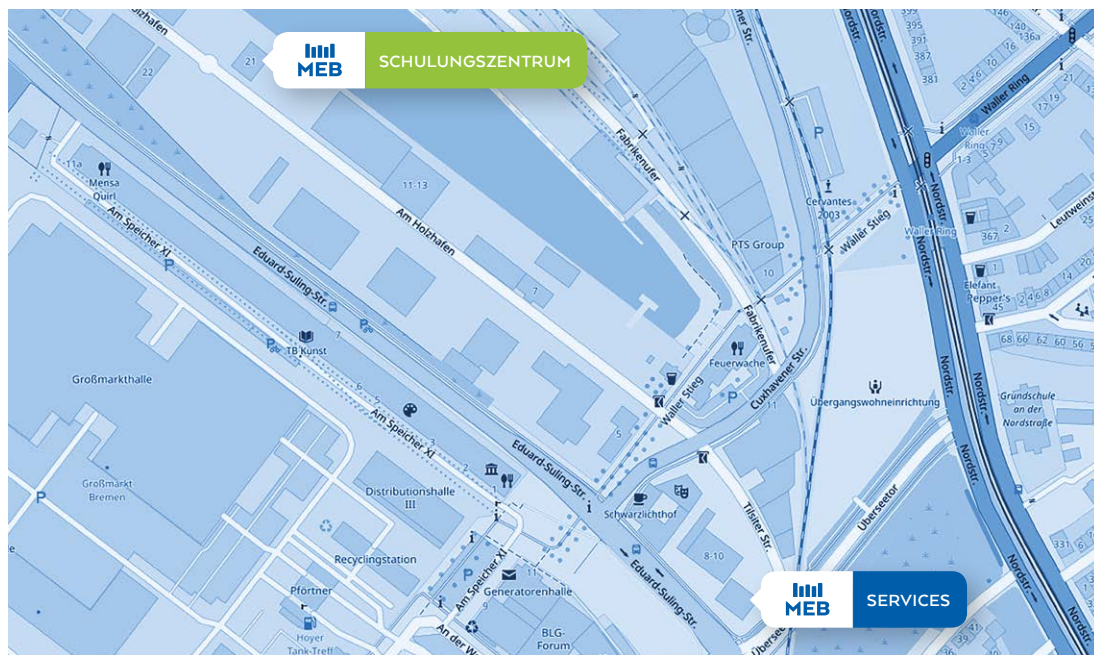

# DAS MEB SCHULUNGSZENTRUM

## AM HOLZHAFEN 21

### 28217 BREMEN

Wir haben uns vergrößert! In unserem neuen Schulungszentrum führen wir ab jetzt unsere Schulungen und PSAgA-Unterweisungen durch. Ganz in der Nähe zu unserem Standort in der Tilsiter Straße – nur 500 Meter Fußweg und schon sind Sie da!